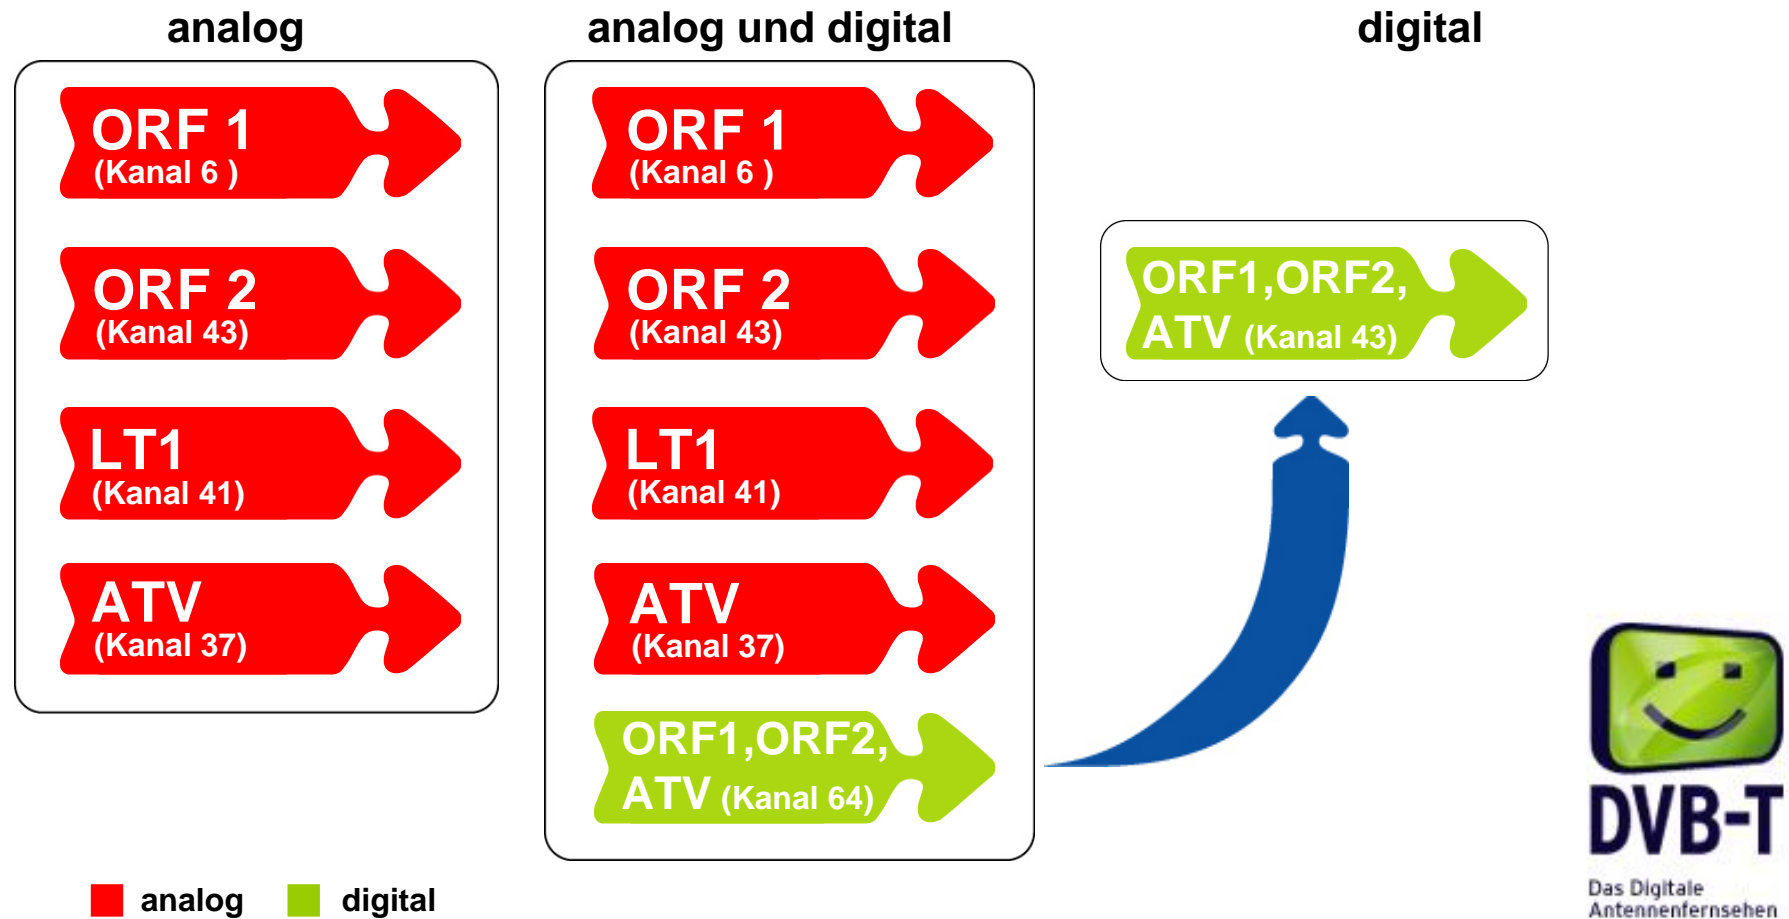

Der Umstieg > Kärnten

Die Kanalbelegung am Beispiel Klagenfurt

■ analog ■ digital

Der Umstieg > Niederösterreich

Die Kanalbelegung am Beispiel Sankt Pölten

■ analog ■ digital

Der Umstieg > Oberösterreich

Die Kanalbelegung am Beispiel Linz und Umgebung

Der Umstieg > Salzburg

Die Kanalbelegung am Beispiel Salzburg

■ analog ■ digital

Der Umstieg > Steiermark

Die Kanalbelegung am Beispiel Graz

■ analog ■ digital

DVB-T

Das Digitale Antennenfernsehen

Der Umstieg > Tirol

Die Kanalbelegung am Beispiel Innsbruck und Umgebung

■ analog ■ digital

Der Umstieg > Vorarlberg

Die Kanalbelegung am Beispiel Bregenz

■ analog ■ digital

Der Umstieg > Wien

Die Kanalbelegung am Beispiel Wien