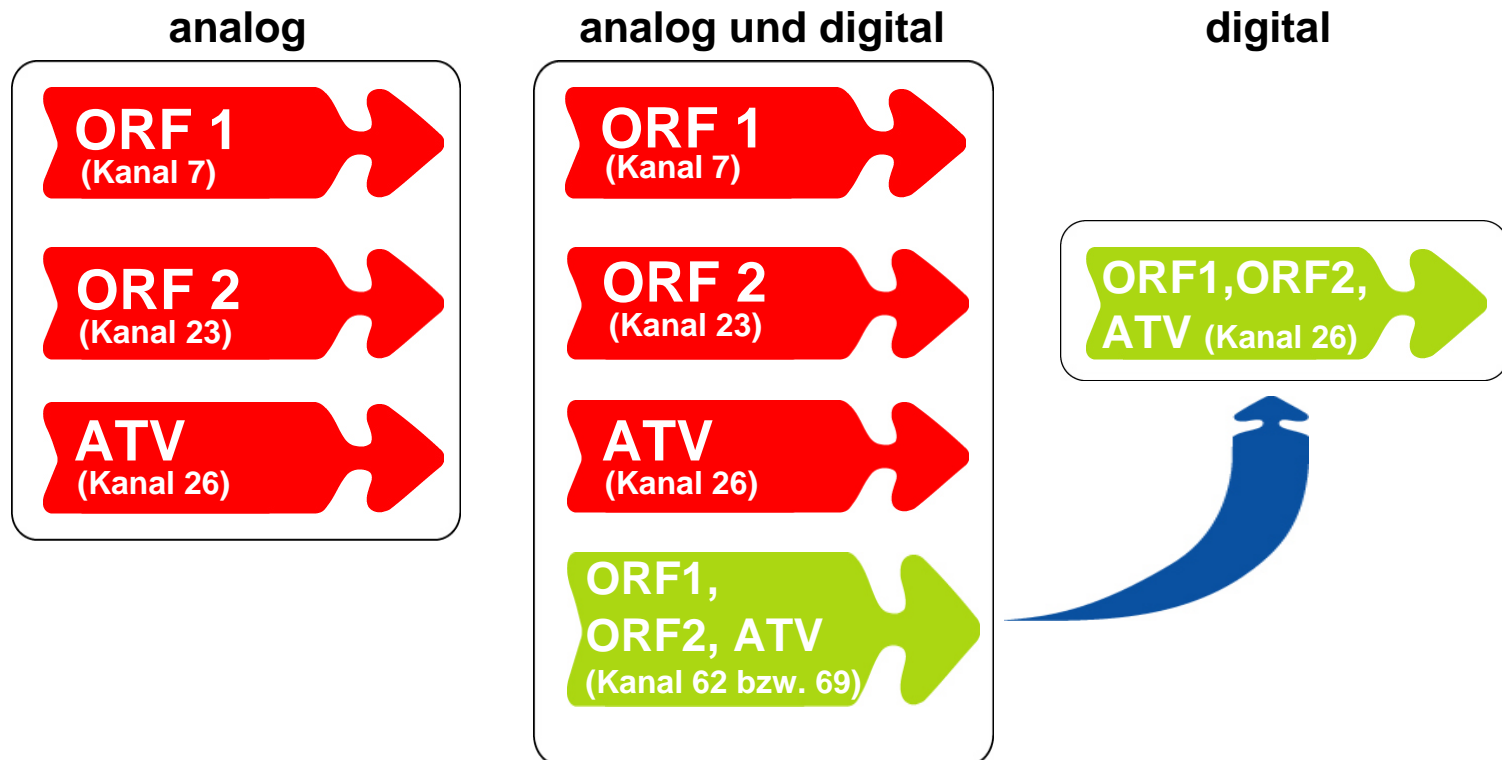

Der Umstieg > Kärnten

Die Kanalbelegung am Beispiel Klagenfurt

■ analog ■ digital

Der Umstieg > Niederösterreich

Die Kanalbelegung am Beispiel Sankt Pölten

■ analog ■ digital

Der Umstieg > Oberösterreich

Die Kanalbelegung am Beispiel Linz und Umgebung

Der Umstieg > Salzburg

Die Kanalbelegung am Beispiel Salzburg

■ analog ■ digital

Der Umstieg > Steiermark

Die Kanalbelegung am Beispiel Graz

■ analog ■ digital

DVB-T

Das Digitale Antennenfernsehen

Der Umstieg > Tirol

Die Kanalbelegung am Beispiel Innsbruck und Umgebung

■ analog ■ digital

Der Umstieg > Vorarlberg

Die Kanalbelegung am Beispiel Bregenz

■ analog ■ digital

Der Umstieg > Wien

Die Kanalbelegung am Beispiel Wien